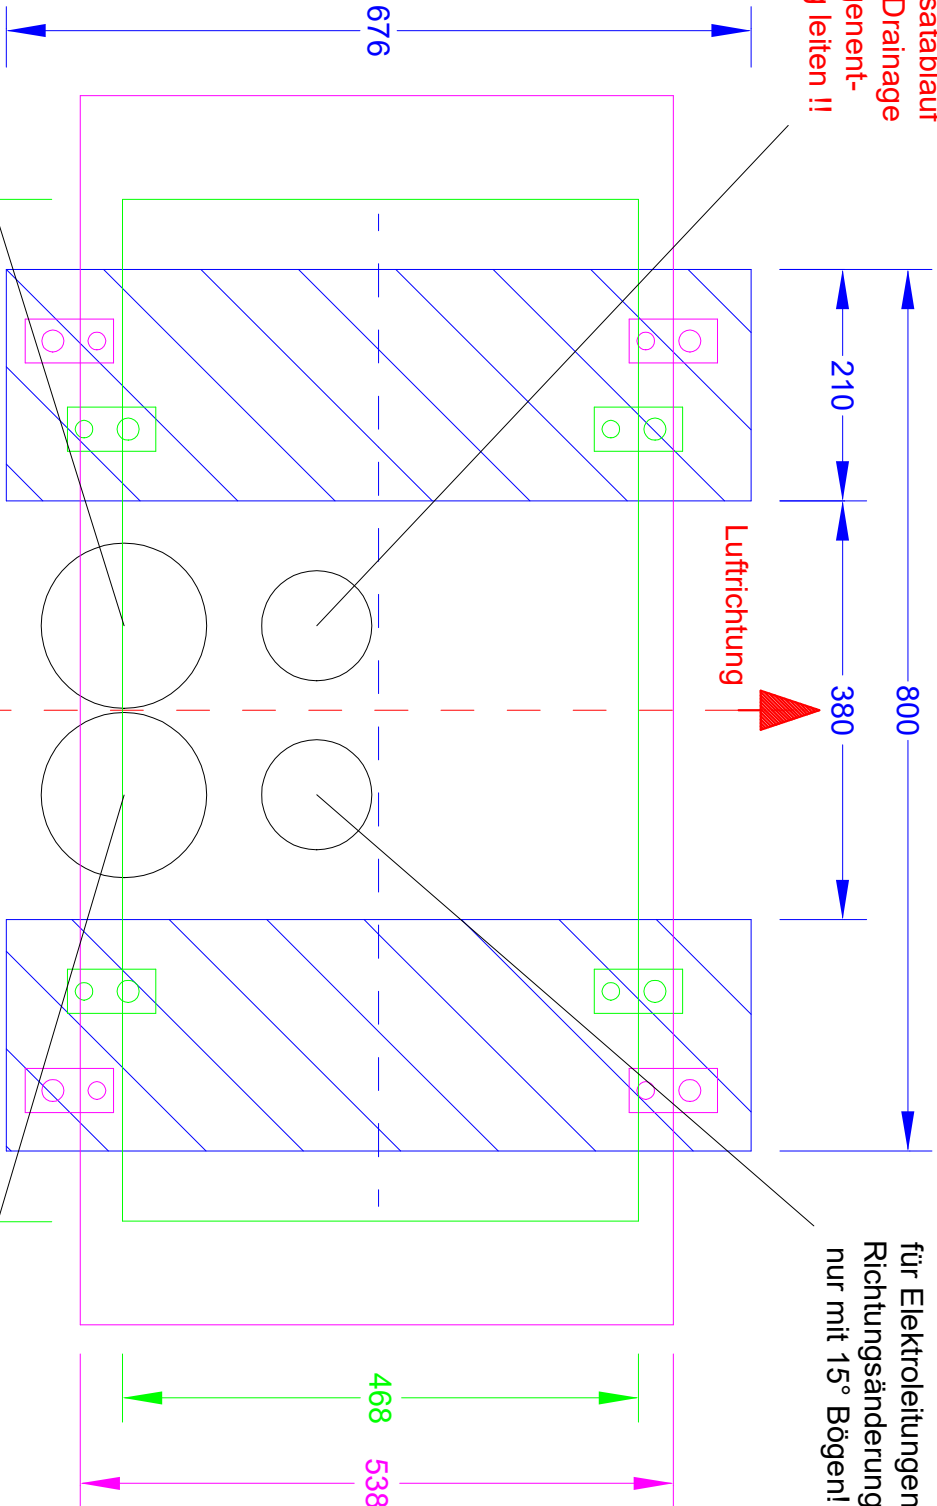

1115

Entwässerung DN 100
für Kondensatablauf
generell in Drainage
oder Regenent-
wässerung leiten !!

Leerrohr DN 100
für Elektroleitungen
Richtungsänderung
nur mit 15° Bögen!

DAHOTHERM
Heizung + Sanitär E.K.

Am Gewerbegebiet 3
04603 Nobitz
Telefon: 03447 - 50 69 34
Telefax: 03447 - 50 69 35

Luftichtung

Leerrohr DN 150 für
Heizungsvorlauf bzw.
Heizungsrücklauf
Richtungsänderung
nur mit 15° Bögen!

Leerrohr DN 150 für
Heizungsvorlauf bzw.
Heizungsrücklauf
Richtungsänderung
nur mit 15° Bögen!

676

210

800

380

510

680

927

468